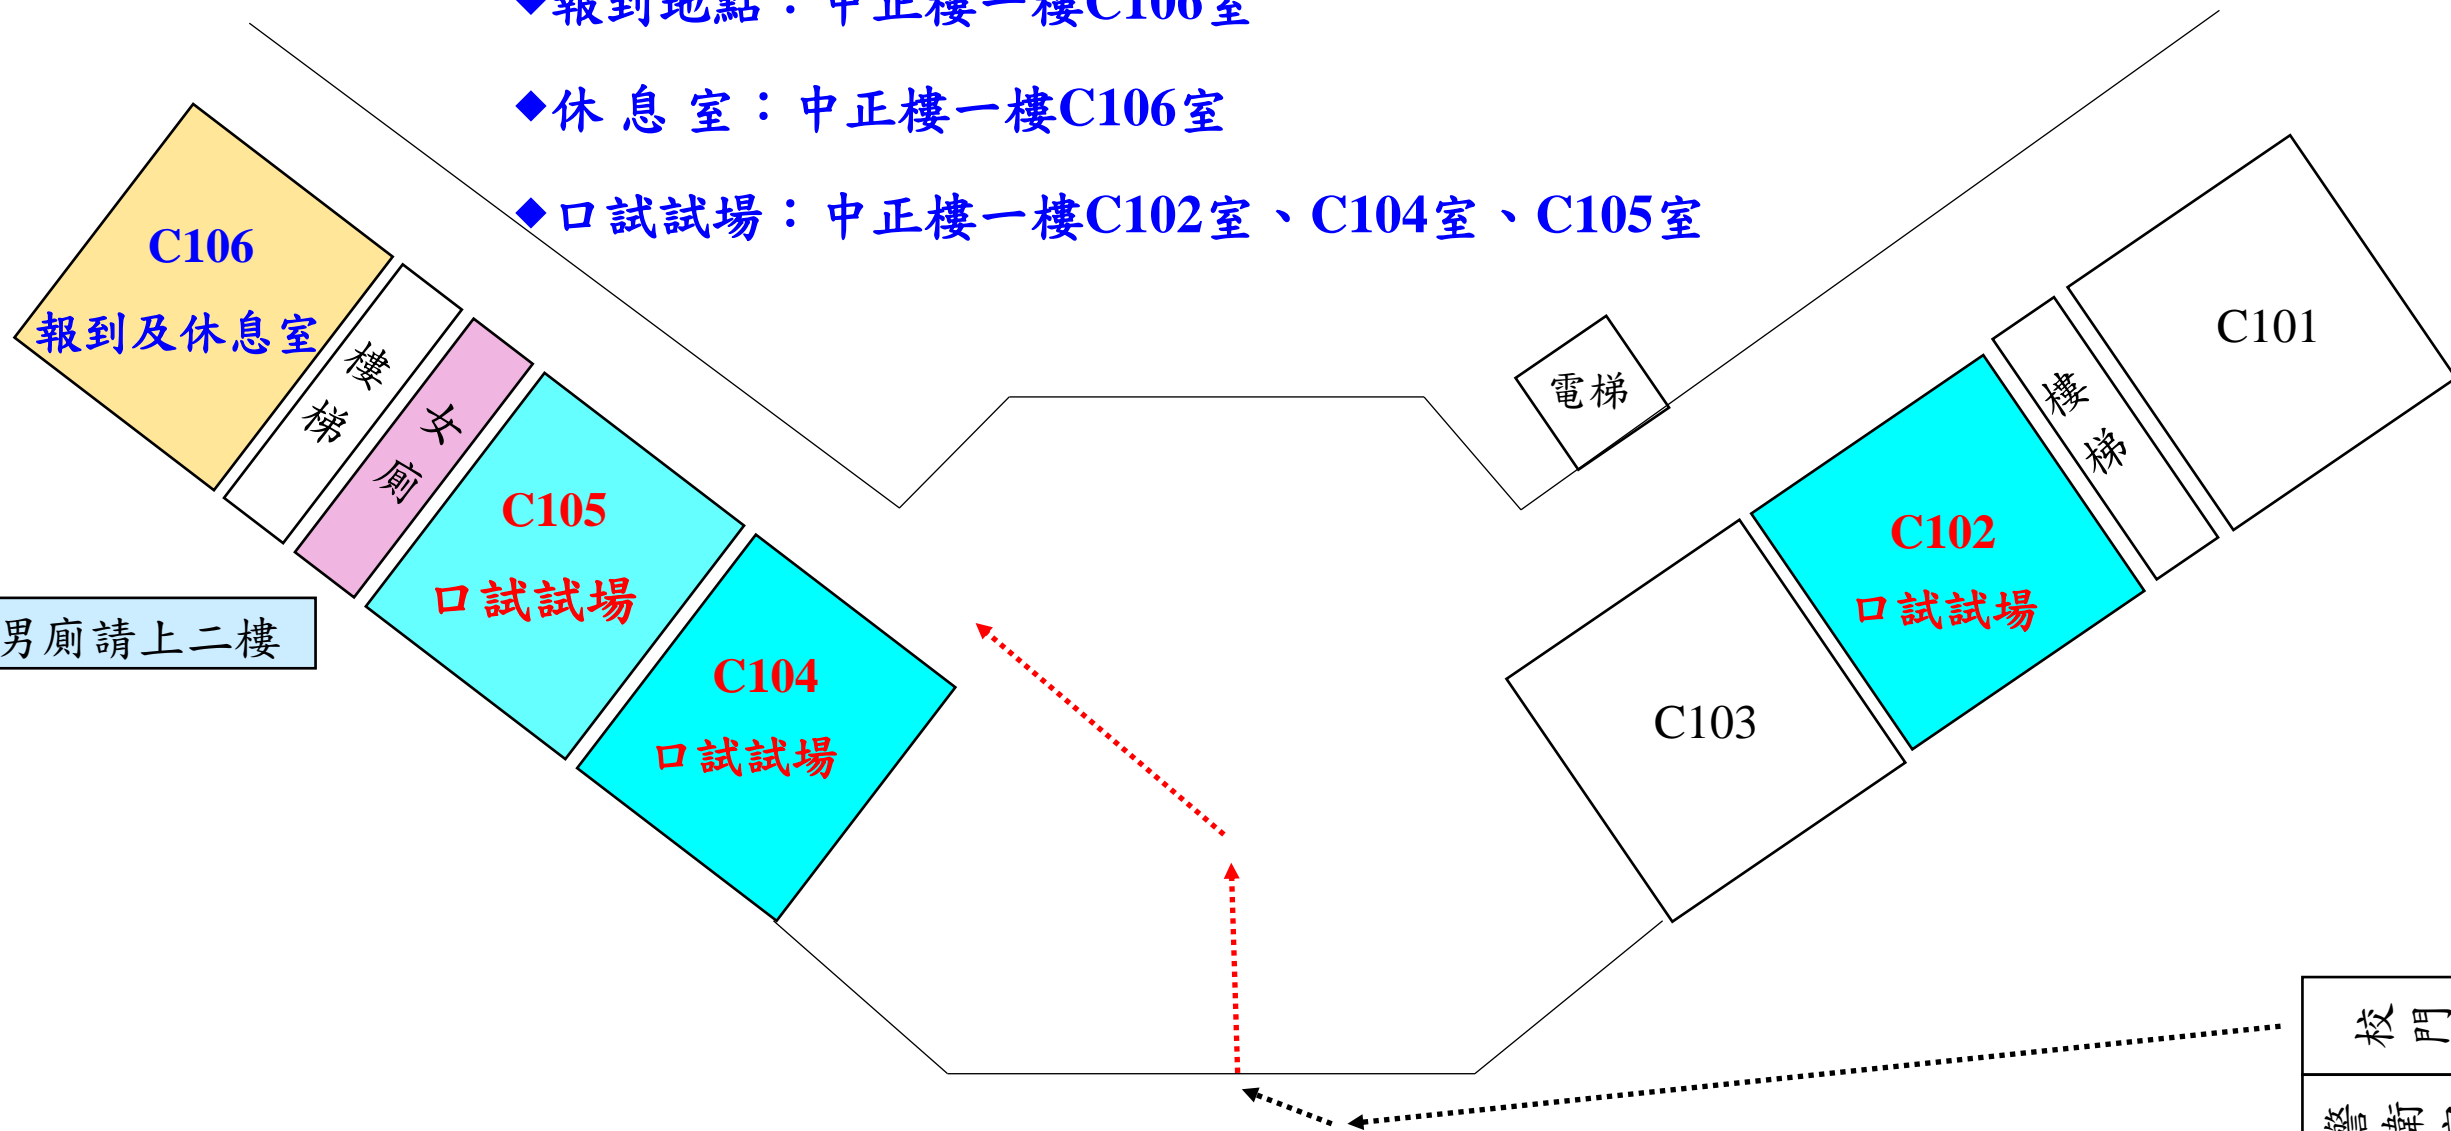

德明財經科技大學身心障礙學生入學招生 口試試場位置圖

◆報到地點：中正樓一樓C106室

◆休息室：中正樓一樓C106室

◆口試試場：中正樓一樓C102室、C104室、C105室

德明財經科技大學校園平面圖

- A 綜合大樓(行政單位/資訊學院)**
General Administration Building
 校長室 ■ 秘書室 ■ 教務處 ■ 學生事務處 ■ 總務處 ■ 會計室
 President's Office ■ Secretariat Office ■ Office of Academic Affairs
 Office of Student Affairs ■ Office of General Affairs ■ Accounting Office
 人事室 ■ 研究發展處 ■ 聯合服務中心 ■ 地下停車場 ■ 游泳池 ■ 哺乳室
 Personnel Office ■ Office of Research and Development ■ Service Center ■ Parking Lot ■ Swimming Pool ■ Breastfeeding Room
 資訊學院 ■ 資訊管理系(含碩士在職專班) ■ 資訊科技系 ■ 多媒體設計系
 College of Informatics ■ Department of Management Information System(Master Program)
 Department of Information Technology ■ Department of Multimedia Design
 通識教育中心 ■ 應用外語系 ■ 體育室 ■ 國際會議廳 ■ 體育館 ■ A701瑜珈教室 ■ A702柔道教室
 General Education Center ■ Department of Applied Foreign Languages ■ Office of Physical Education
 International Conference Hall ■ Gymnasium ■ A701 Yoga classroom ■ A702 Judo classroom

- B 四合院(管理學院)**
Quadrangle Building
 管理學院 ■ 學術與產學研究發展中心 ■ 冷链物流實驗室 ■ 連鎖加盟經營管理學位學程 ■ 社團辦公室
 College of Management ■ Center for CO-OP and R&D ■ Cold Chain Logistics Laboratory ■ Program of Chain Store Management
 企業管理系 ■ 流通管理系(含碩士班) ■ 國際貿易系 ■ 行銷管理系(含碩士班暨碩士在職專班)
 Department of Management ■ Center for CO-OP and R&D ■ Cold Chain Logistics Laboratory ■ Program of Chain Store Management
 Student Association Office ■ Department of Business Administration ■ Department of Distribution Management including MBA Program
 Department of International Trade ■ Department of Marketing Management including MBA and EMBA Program